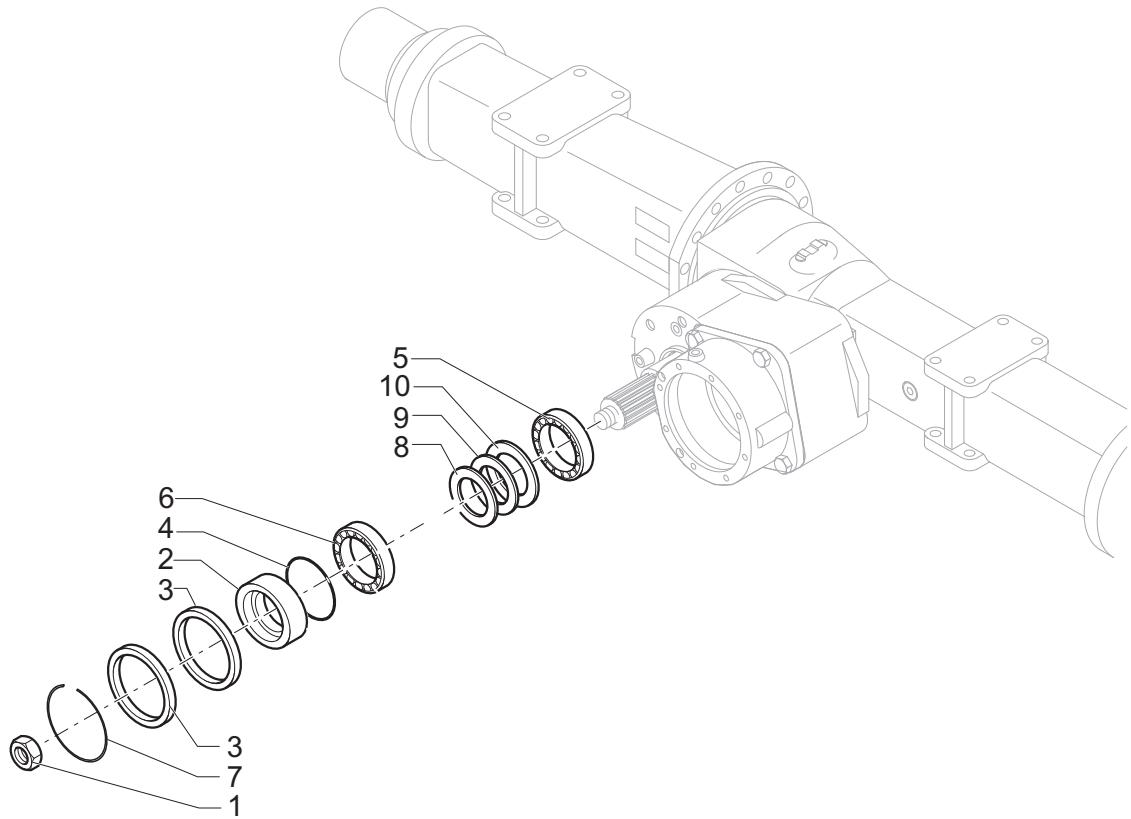

Spare Parts List

ASP100 AXLE

ref 397712

INDEX

- 1.0.0 *Final reduction*
- 2.0.0 *Bevel gear set and differential*
- 3.0.0 *Bevel gear set and differential*
- 4.0.0 *Brake*
- 5.0.0 *Transmission FLS4.2*
- 5.1.0 *Transmission FLS4.2*
- 5.2.0 *Transmission FLS4.2*
- 5.3.0 *Brake (transmission FLS4.2)*

Pos.	Ref.	Q.ty	Descrizione	Description	Kit	Note
1	862723	1	Gruppo C. Conica/differenziale	Bevel Gear With Diff.		
1.1	390537	1	Scatola Differenziale	Differential Housing	862723	
1.2	836095	2	Ingranaggio	Gear	862723	
1.3	834647	4	Ingranaggio	Gear	862723	
1.4	834646	2	Perno	Pin	862723	
1.5	836087	2	Rondella	Washer	862723	
1.6	835022	4	Rondella	Washer	862723	
1.7	830124	12	Vite	Screw	862723	
1.8	333844	1	Coppia conica	Bevel Gear Set	862723	
2	369446	1	Trave Lungo	Long Axle Beam		
3	369496	1	Trave Corto	Short Axle Beam		
4	831464	1	O-ring	O-ring		
5	831465	1	O-ring	O-ring		
6	027307	2	Cuscinetto	Roller Bearing		
7	020317	15	Vite	Screw		
8	021172	-	Spessore	Shim Ring		
9	021173	-	Spessore	Shim Ring		
10	021248	-	Spessore	Shim Ring		
11	834684	2	Rondella	Washer		
12	834775	15	Rondella	Washer		
13	831065	1	Sfiato	Breather		
14	830809	1	Tappo	Screw Plug		
15	022292	1	Tappo	Screw Plug		