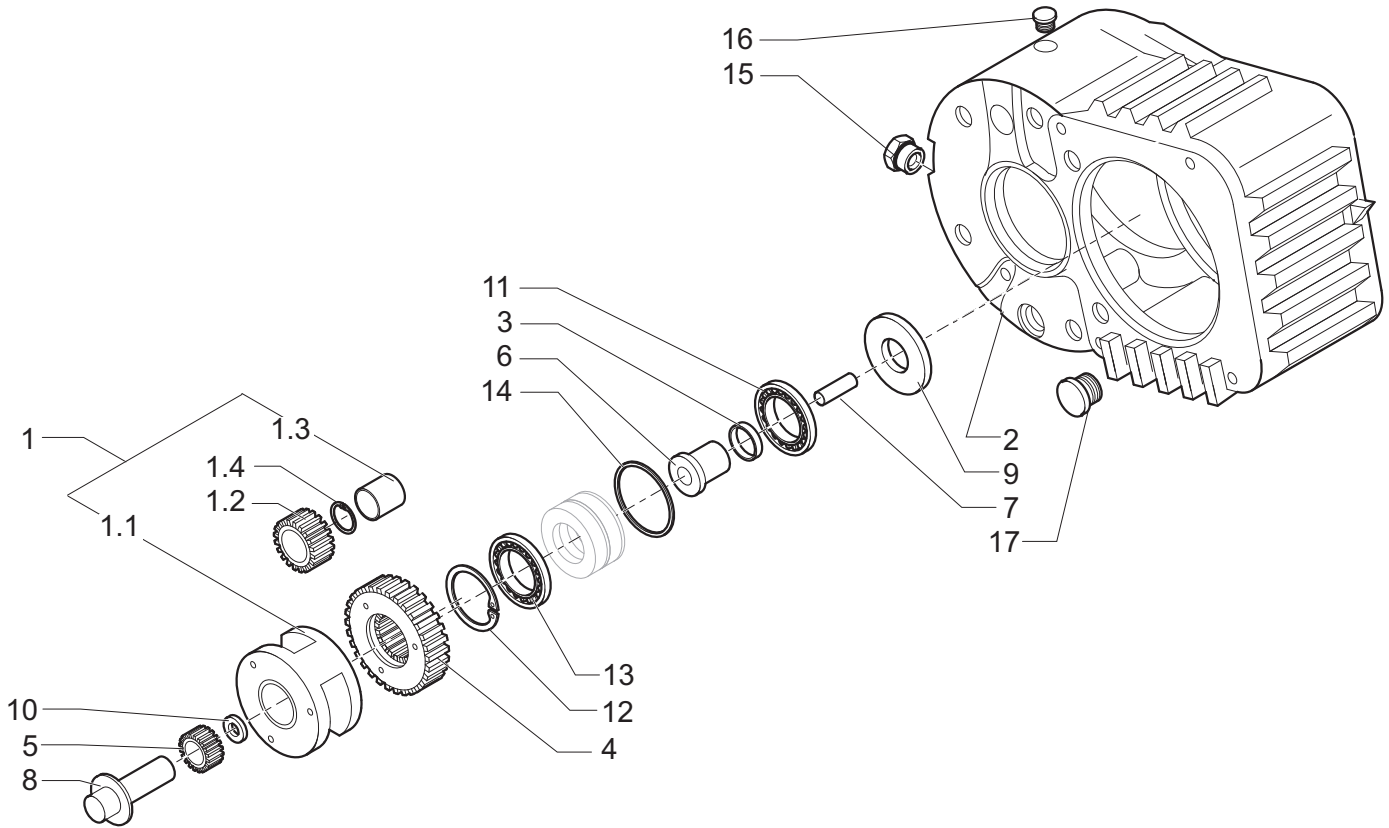

Pos.	Ref.	Q.ty	Descrizione	Description	Kit	Note
1	863160	1	Gruppo Portasatellite	Planetary Carrier Assy		
1.1	838229	1	Portasatellite	Planetary Carrier	863160	
1.2	863142	3	Ingranaggio	Spur Gear Assy	863160	
1.3	833475	3	Pernoola	Pin	863160	
1.4	830868	6	Rondella	Axial Washer	863160	
2	838246	1	Scatola	Housing		
3	834436	1	Manicotto	Sleeve		
4	834562	1	Ingranaggio	Spur Gear		
5	334040	1	Ingranaggio	Pinion Gear		
6	834032	1	Boccola	Bushing		
7	834342	1	Tubo	Fitting		
8	834852	1	Asta Comando	Control Rod		
9	834035	1	Rondella	Disk/washer		
10	833467	1	Rondella	Disk/washer		
11	023238	1	Cuscinetto	Roller Bearing		
12	024948	1	Anello elastico	Circlip		
13	022344	1	Cuscinetto	Roller Bearing Cylinder		
14	831600	1	O-ring	O-ring		
15	021902	1	Tappo M24	Plug		
16	830468	1	Tappo M22	Screw Plug		
17	022292	1	Tappo M24	Plug