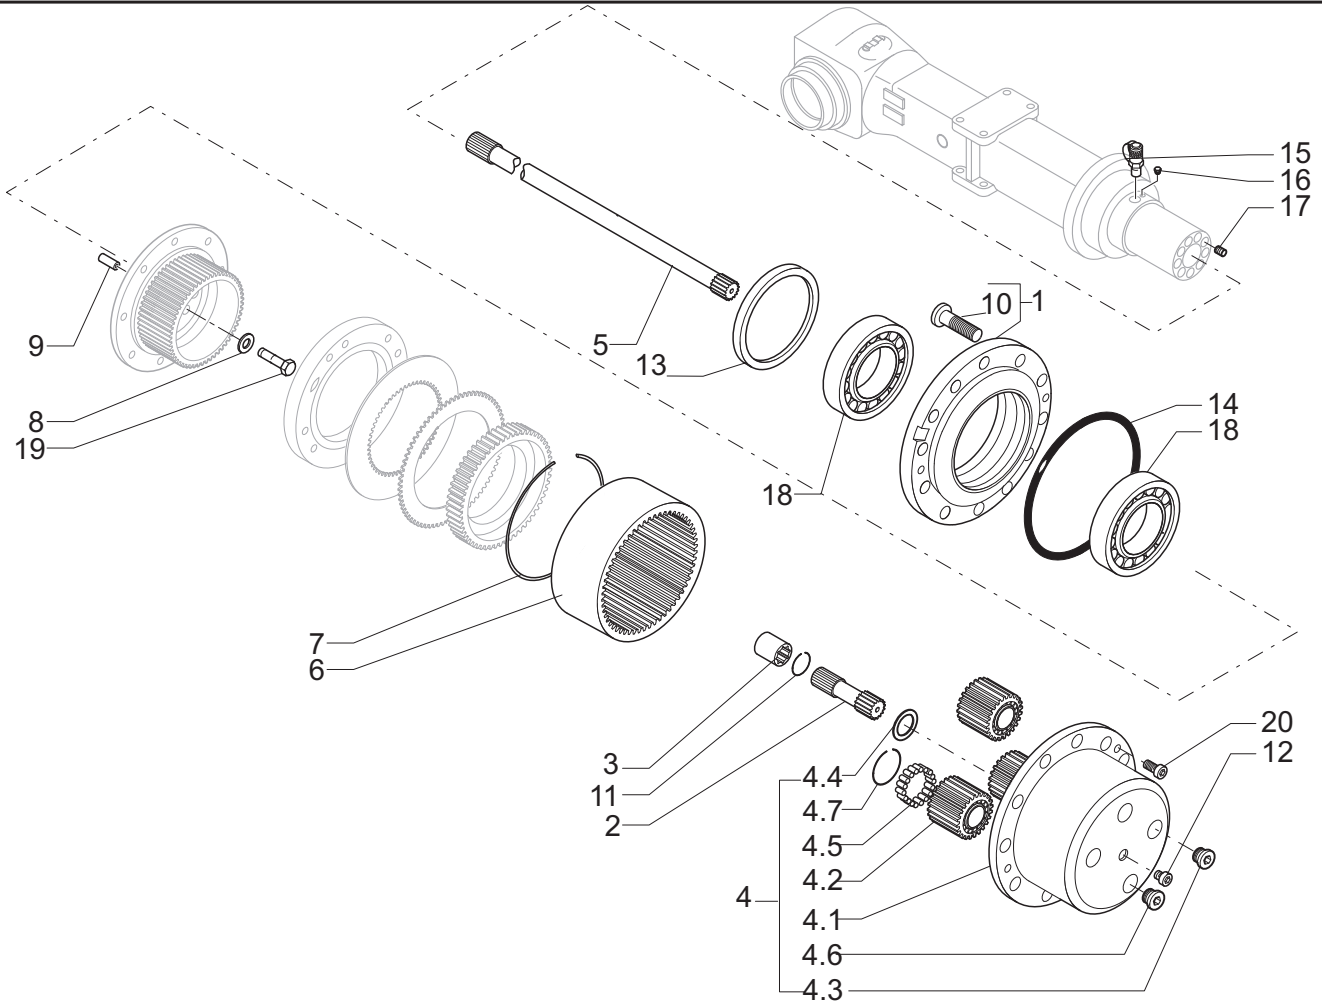

Pos.	Ref.	Q.ty	Descrizione	Description	Kit	Note
1	368851	2	Mozzo	Hub		
2	834470	2	Albero	Pinion Gear		
3	836156	2	Manicotto	Sleeve		
4	862827	2	Gr. Treno Portasatellite	Planetary Carrier Assy		
4.1	834914	1	Treno Portasatellite	Planetary Carrier	862827	
4.2	333771	3	Ingranaggio	Spur Gear	862827	
4.3	830809	1	Tappo	Screw Plug	862827	
4.4	836165	1	Rondella	Washer	862827	
4.5	830883	3	Cuscinetto	Cylinder Roller Bearing	862827	
4.6	022292	1	Tappo	Screw Plug	862827	
4.7	020031	3	Anello Arresto	Circlip	862827	
5	248095	2	Albero	Shaft		
6	333995	2	Corona	Crown Gear		
7	023181	2	Seeger	Snap Ring		
8	833737	22	Rondella	Washer		
9	833749	22	Bussola	Bushing		
10	834213	20	Prigioniero	Stud	368851	
11	020026	2	Seeger	Circlip		
12	832115	2	Tappo	Screw Plug		
13	831492	2	Tenuta	Gasket		
14	831467	2	Or	O-ring		
15	831355	2	Sfiato	Breather		
16	831635	2	Tappo	Shoulder Screw		
17	830283	4	Tappo	Plug		
18	149909	4	Cuscinetto	Axial Roller Bearing		
19	020330	22	Vite	Screw		
20	020653	4	Vite	Cylinder Screw