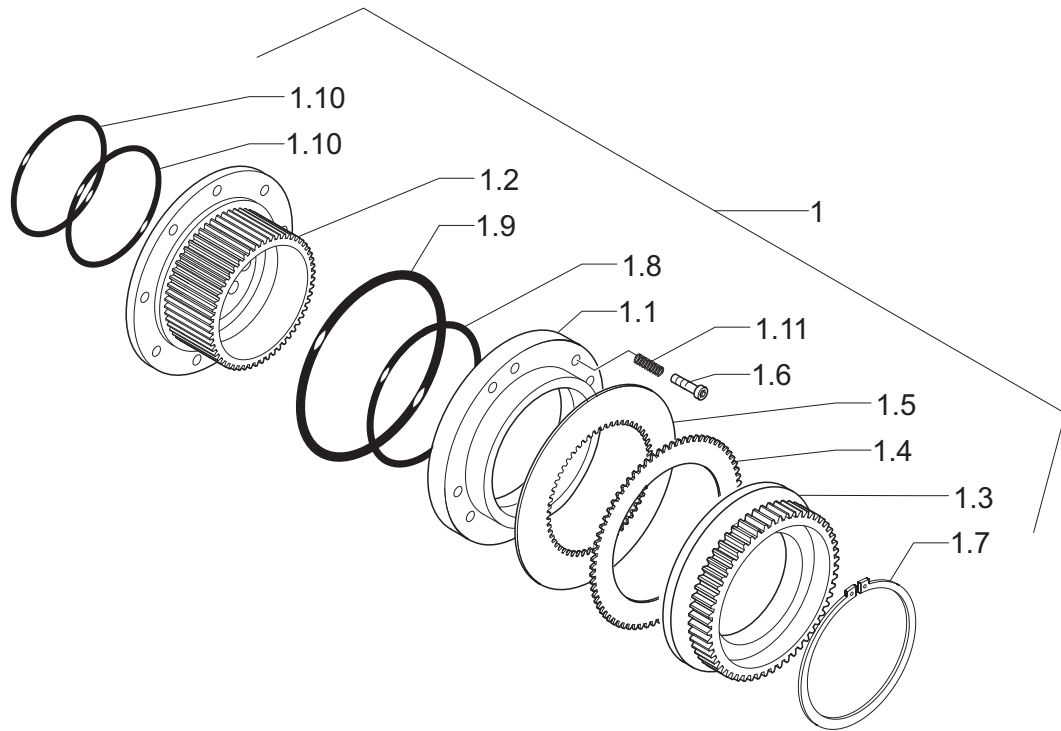

Spare Parts List

ASP100 AXLE

ref 397712

INDEX

- 1.0.0 *Final reduction*
- 2.0.0 *Bevel gear set and differential*
- 3.0.0 *Bevel gear set and differential*
- 4.0.0 *Brake*
- 5.0.0 *Transmission FLS4.2*
- 5.1.0 *Transmission FLS4.2*
- 5.2.0 *Transmission FLS4.2*
- 5.3.0 *Brake (transmission FLS4.2)*

Pos.	Ref.	Q.ty	Descrizione	Description	Kit	Note
1	862723	1	Gruppo C. Conica/differenziale	Bevel Gear With Diff.		
1.1	390537	1	Scatola Differenziale	Differential Housing	862723	
1.2	836095	2	Ingranaggio	Gear	862723	
1.3	834647	4	Ingranaggio	Gear	862723	
1.4	834646	2	Perno	Pin	862723	
1.5	836087	2	Rondella	Washer	862723	
1.6	835022	4	Rondella	Washer	862723	
1.7	830124	12	Vite	Screw	862723	
1.8	333844	1	Coppia conica	Bevel Gear Set	862723	
2	369446	1	Trave Lungo	Long Axle Beam		
3	369496	1	Trave Corto	Short Axle Beam		
4	831464	1	O-ring	O-ring		
5	831465	1	O-ring	O-ring		
6	027307	2	Cuscinetto	Roller Bearing		
7	020317	15	Vite	Screw		
8	021172	-	Spessore	Shim Ring		
9	021173	-	Spessore	Shim Ring		
10	021248	-	Spessore	Shim Ring		
11	834684	2	Rondella	Washer		
12	834775	15	Rondella	Washer		
13	831065	1	Sfiato	Breather		
14	830809	1	Tappo	Screw Plug		
15	022292	1	Tappo	Screw Plug		

Pos.	Ref.	Q.ty	Descrizione	Description	Kit	Note
1	836118	1	Ghiera	Ring Nut		
2	834842	1	Manicotto	Sleeve		
3	830674	2	Tenuta	Seal		
4	831531	1	OR	O-ring		
5	145578	1	Cuscinetto	Roller Bearing		
6	027351	1	Cuscinetto	Roller Bearing		
7	022048	1	Anello elastico	Circlip		
8	021925	-	Spessore	Shim Ring		
9	021067	-	Spessore	Shim Ring		
10	021072	-	Spessore	Shim Ring		