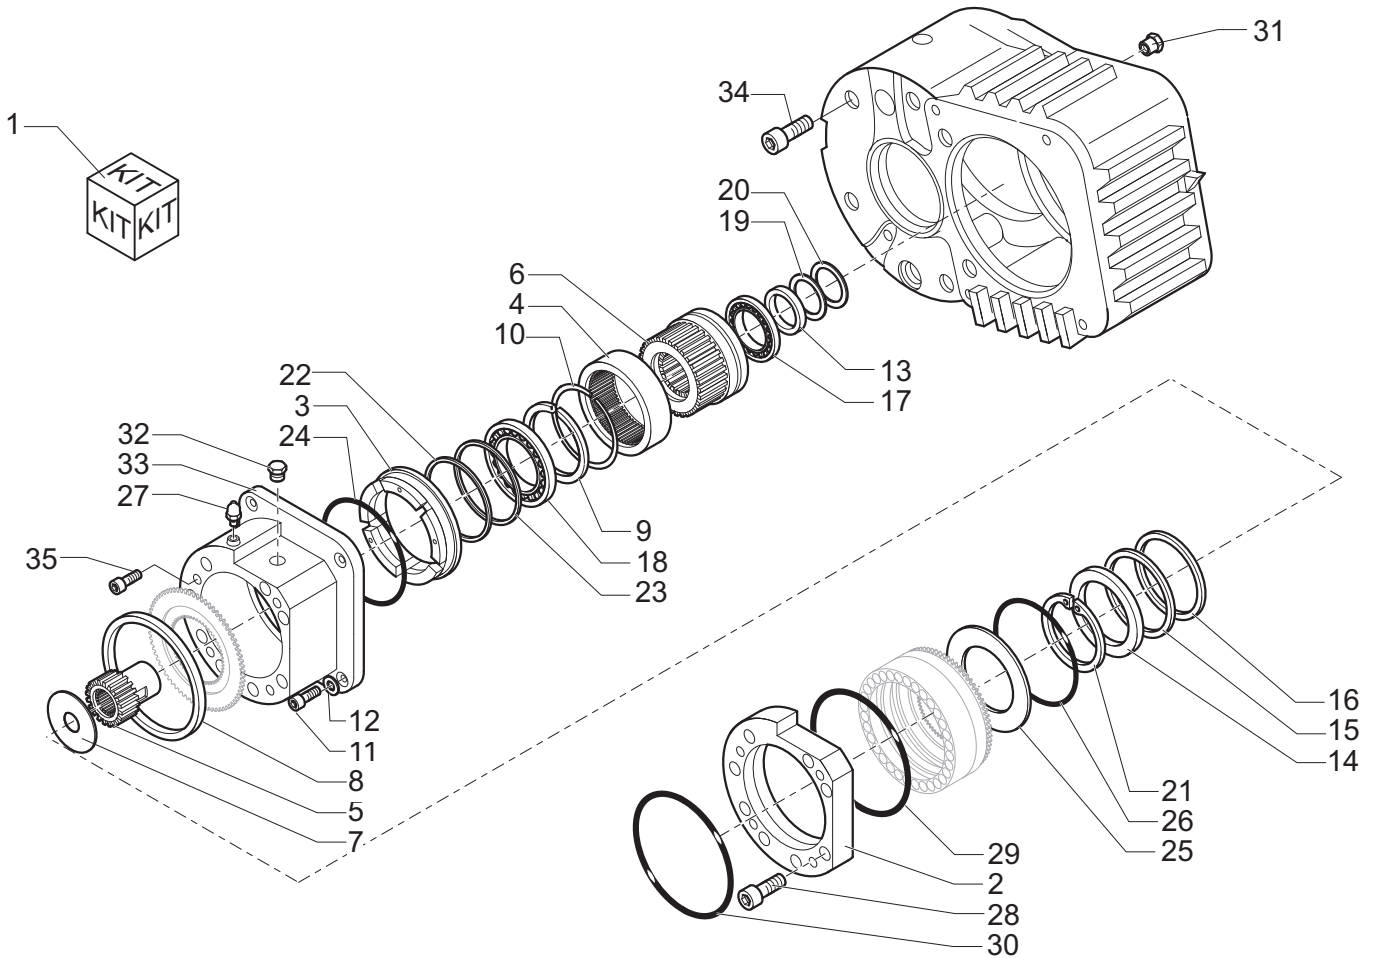

Pos.	Ref.	Q.ty	Descrizione	Description	Kit	Note
1	860325	1	Trasmissione Fls4.2	Transmission Fls4.2 Assy		
2	834677	1	Flangia	Flange		
3	834103	1	Anello	Ring		
4	837725	1	Corona Z44	Crown Gear		
5	334075	1	Manicotto	Sleeve		
6	334042	1	Ingranaggio	Gear		
7	834847	1	Spingidisco	Pressure Plate		
8	834851	1	Rondella	Pressure Ring		
9	020052	1	Anello Elastico	Circlip		
10	023142	1	Anello Elastico	Circlip		
11	020611	4	Vite	Cylinder Head Screw		
12	834775	4	Rondella	Disk/washer		
13	833470	1	Rondella	Disk/washer		
14	867717	-	Rondella	Disk/washer		
15	834439	-	Rondella	Disk/washer		
16	834438	-	Rondella	Disk/washer		
17	025970	1	Cuscinetto	Ball Bearing		
18	022792	1	Cuscinetto	Ball Bearing		
19	020961	-	Spessore	Shim Ring		
20	020963	-	Spessore	Shim Ring		
21	020039	1	Seeger	Snap Ring		
22	021830	2	Spessore	Shim Ring		
23	021892	1	Spessore	Shim Ring		
24	831517	1	O-ring	O-ring		
25	020694	-	Spessore	Shim Ring		
26	831463	1	O-ring	O-ring		
27	137474	1	Sfiato	Breather		
28	021971	8	Vite	Cylinder Head Screw		
29	831462	1	O-ring	O-ring		
30	831459	1	O-ring	O-ring		
31	831870	2	Tappo	Screw Plug		
32	022095	1	Tappo	Screw Plug		
33	855205	1	Flangia	Flange