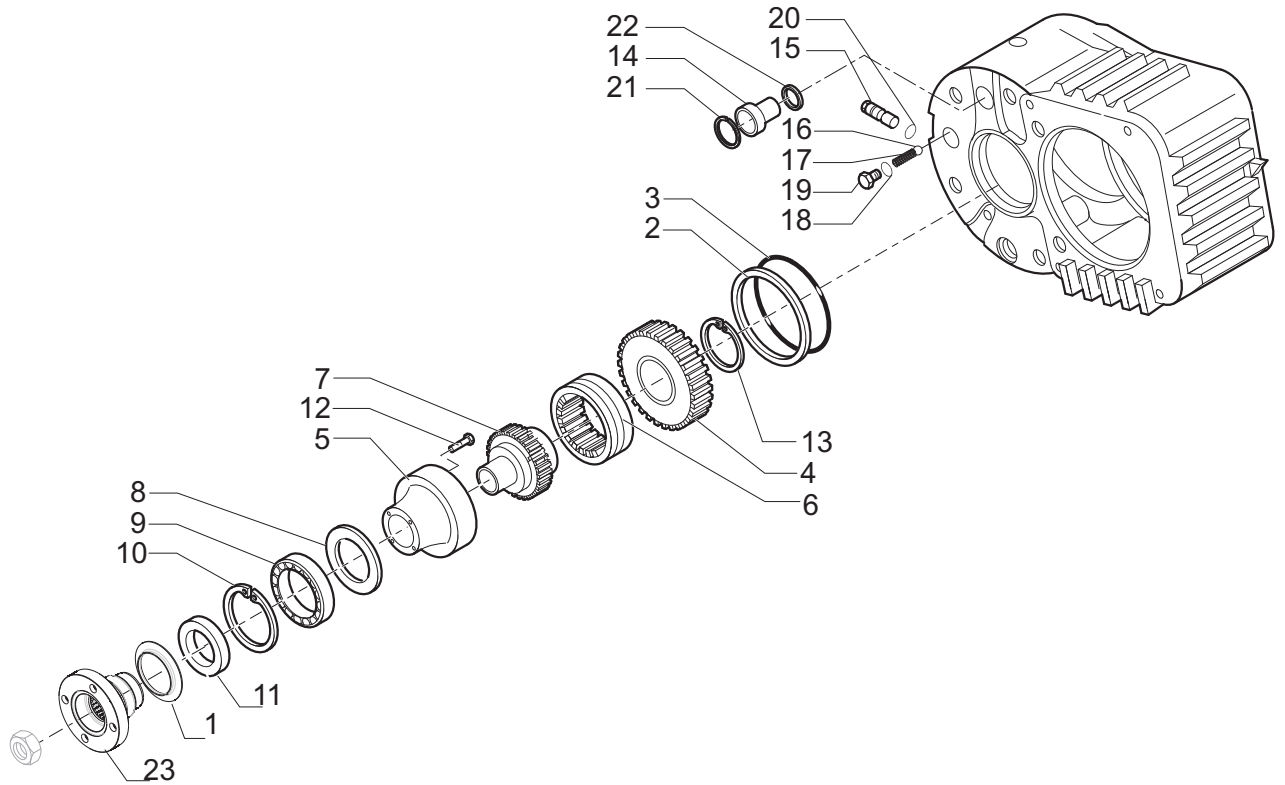

Pos.	Ref.	Q.ty	Descrizione	Description	Kit	Note
1	835776	1	Coperchio	Cap		
2	834941	1	Rondella	Disk/washer		
3	831462	1	O-ring	O-ring		
4	834938	1	Ingranaggio	Spur Gear		
5	834344	1	Coperchio	Protection		
6	834937	1	Manicotto	Coupling		
7	834939	1	Manicotto	Sleeve		
8	834940	1	Rondella	Disk/washer		
9	027714	1	Cuscinetto	Roller Bearing Cylinder		
10	022053	1	Anello Elastico	Circlip		
11	830518	1	Tenuta	Seal		
12	020610	3	Vite	Cylinder Head Screw		
13	021886	1	Anello Elastico	Circlip		
14	834672	1	Tappo	Screw Plug		
15	833268	1	Perno	Pin		
16	022342	1	Sfera	Ball		
17	832516	1	Molla	Spring		
18	830190	1	Guarnizione	Usit Ring		
19	020913	1	Vite	Screw		
20	831454	1	O-ring	O-ring		
21	024860	1	Anello Elastico	Circlip		
22	831510	1	O-ring	O-ring		
23	397982	1	Flangia	Flange