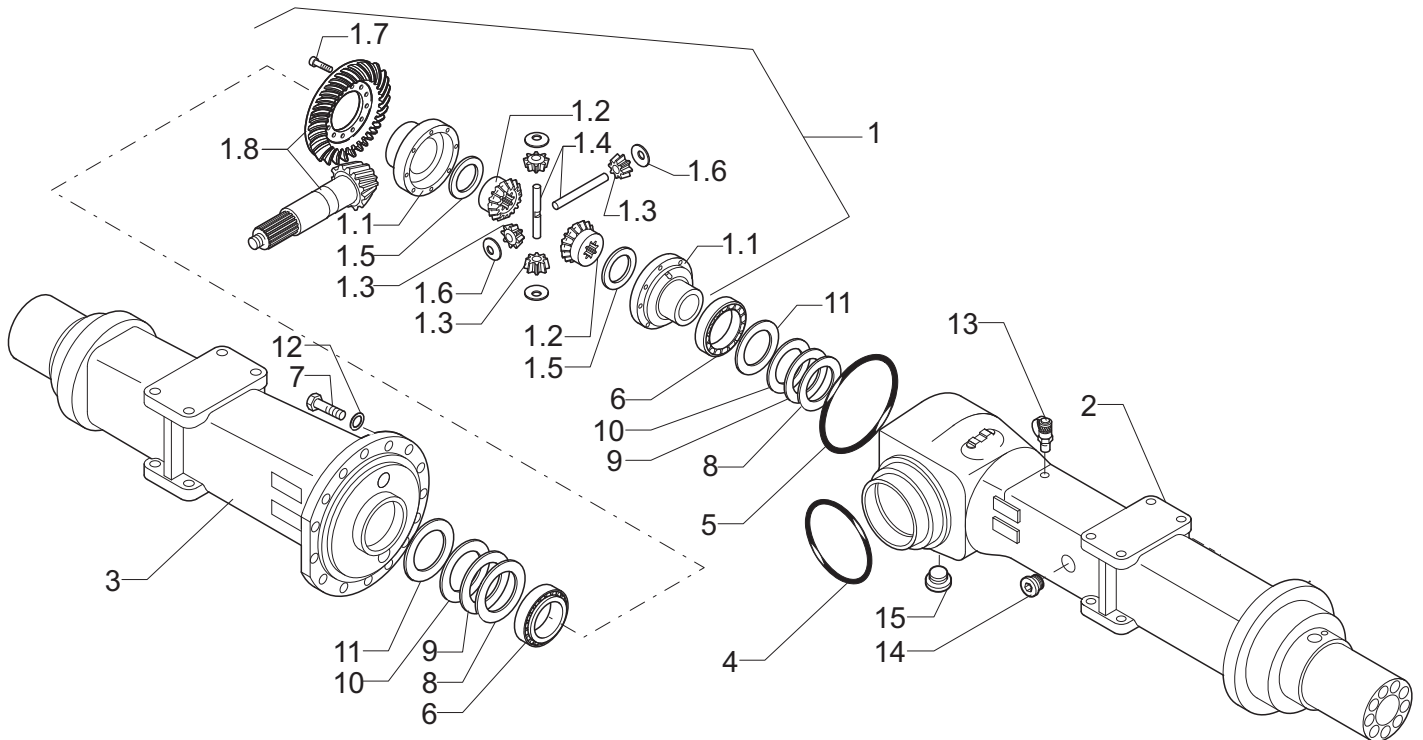

Spare Parts List

ASP100 AXLE

ref 397712

INDEX

- 1.0.0 *Final reduction*
- 2.0.0 *Bevel gear set and differential*
- 3.0.0 *Bevel gear set and differential*
- 4.0.0 *Brake*
- 5.0.0 *Transmission FLS4.2*
- 5.1.0 *Transmission FLS4.2*
- 5.2.0 *Transmission FLS4.2*
- 5.3.0 *Brake (transmission FLS4.2)*

Pos.	Ref.	Q.ty	Descrizione	Description	Kit	Note
1	862723	1	Gruppo C. Conica/differenziale	Bevel Gear With Diff.		
1.1	390537	1	Scatola Differenziale	Differential Housing	862723	
1.2	836095	2	Ingranaggio	Gear	862723	
1.3	834647	4	Ingranaggio	Gear	862723	
1.4	834646	2	Perno	Pin	862723	
1.5	836087	2	Rondella	Washer	862723	
1.6	835022	4	Rondella	Washer	862723	
1.7	830124	12	Vite	Screw	862723	
1.8	333844	1	Coppia conica	Bevel Gear Set	862723	
2	369446	1	Trave Lungo	Long Axle Beam		
3	369496	1	Trave Corto	Short Axle Beam		
4	831464	1	O-ring	O-ring		
5	831465	1	O-ring	O-ring		
6	027307	2	Cuscinetto	Roller Bearing		
7	020317	15	Vite	Screw		
8	021172	-	Spessore	Shim Ring		
9	021173	-	Spessore	Shim Ring		
10	021248	-	Spessore	Shim Ring		
11	834684	2	Rondella	Washer		
12	834775	15	Rondella	Washer		
13	831065	1	Sfiato	Breather		
14	830809	1	Tappo	Screw Plug		
15	022292	1	Tappo	Screw Plug		

Pos.	Ref.	Q.ty	Descrizione	Description	Kit	Note
1	836118	1	Ghiera	Ring Nut		
2	834842	1	Manicotto	Sleeve		
3	830674	2	Tenuta	Seal		
4	831531	1	OR	O-ring		
5	145578	1	Cuscinetto	Roller Bearing		
6	027351	1	Cuscinetto	Roller Bearing		
7	022048	1	Anello elastico	Circlip		
8	021925	-	Spessore	Shim Ring		
9	021067	-	Spessore	Shim Ring		
10	021072	-	Spessore	Shim Ring		